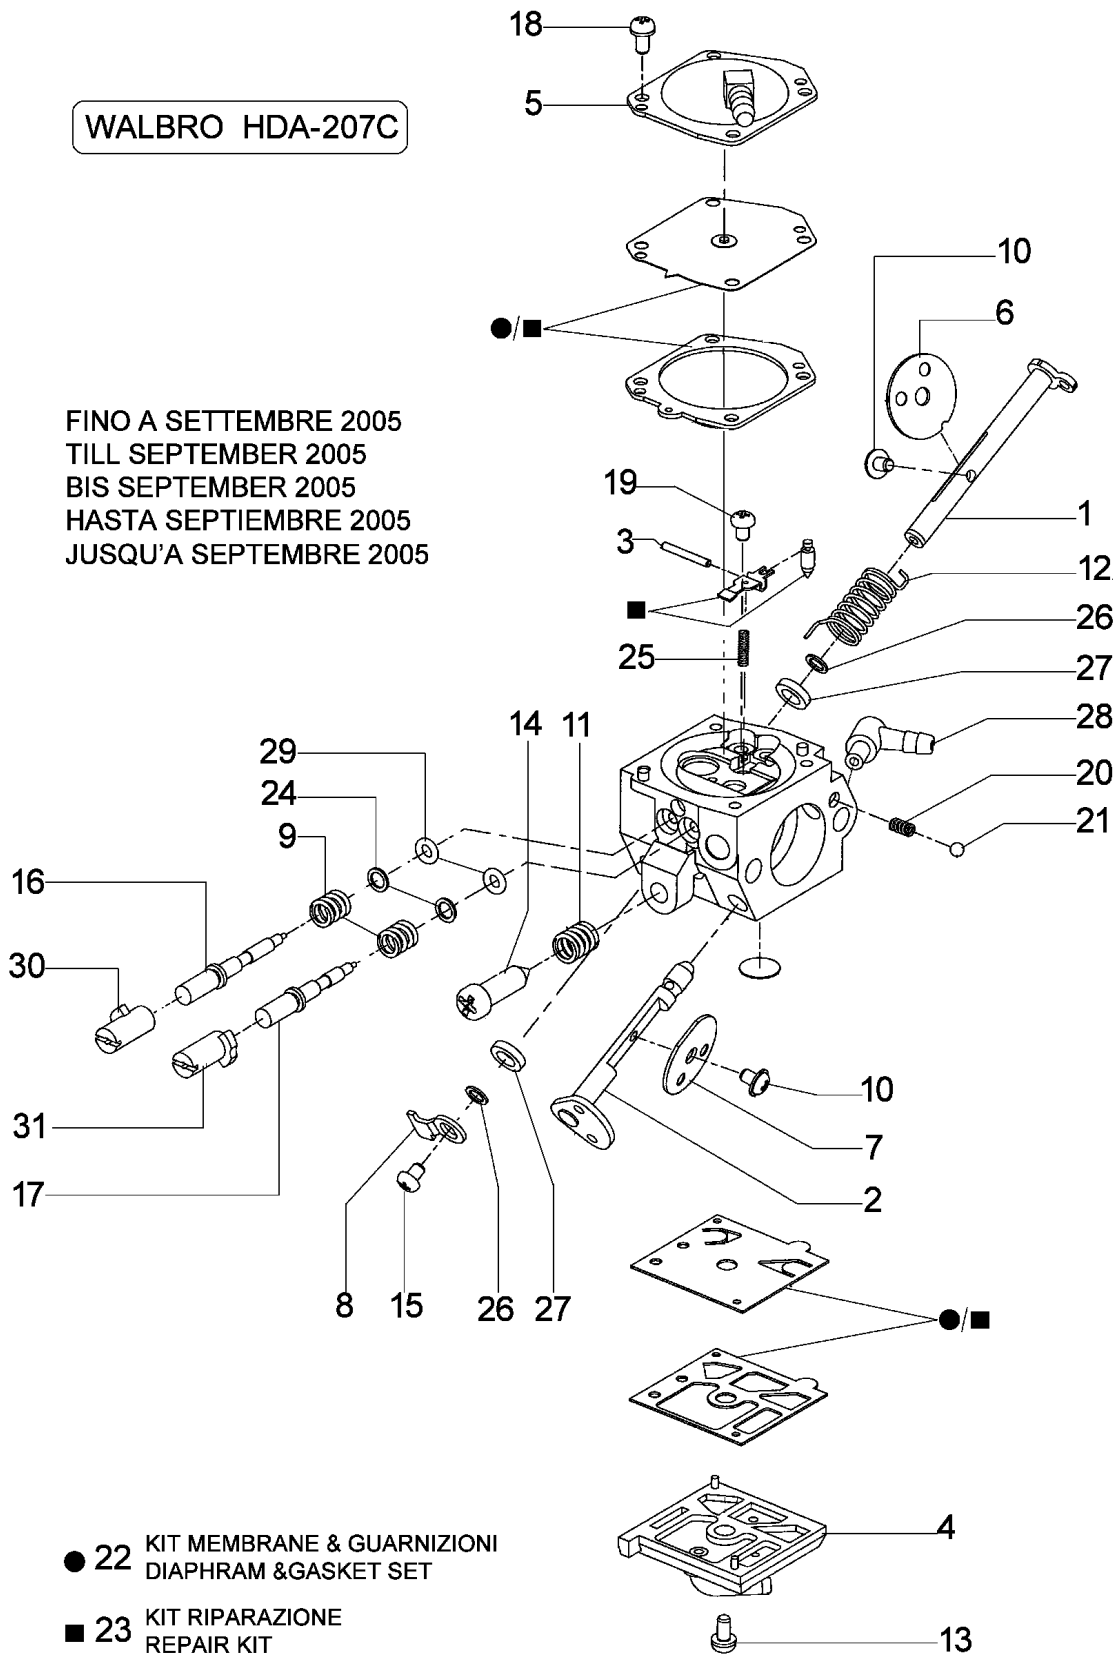

WALBRO HDA-207C

FINO A SETTEMBRE 2005
 TILL SEPTEMBER 2005
 BIS SEPTEMBER 2005
 HASTA SEPTIEMBRE 2005
 JUSQU'A SEPTEMBRE 2005

Illustration Vergaser HDA-207C

Bild Nr.	St.- Zahl	Teile Nr.	Beschreibung
1	1	50010095	Welle
2	1	50010096	Welle
3	1	003300201	Bissel
4	1	52020080	Deckel
5	1	52020081	Deckel
6	1	50010099	Klappe
7	1	50010100	Klappe
8	1	50010101	Sicherung
9	1	095000147	Feder
10	1	380000338	Schraube
11	1	094600148	Feder
12	1	50010106	Feder
13	1	50010109	Schraube
14	1	074000240	Schraube
15	1	003300209	Schraube
16	1	52020241	Schraube L
17	1	52020242	Schraube H
18	4	035000162	Schraube
19	1	003300202	Schraube
20	1	095000146	Feder
21	1	094600143	Kugel
22	1	50010122A	Vergaser satz
23	1	50010123A	Reparatur-satz
24	1	380000270	Scheibe
25	1	50010105	Feder
26	2	015400153	Scheibe
27	2	380000272	Kobelring
28	1	003300036	Anschluss
29	2	380000250	O-ring
30	1	2318695	Deckel
31	1	2318694	Kappe