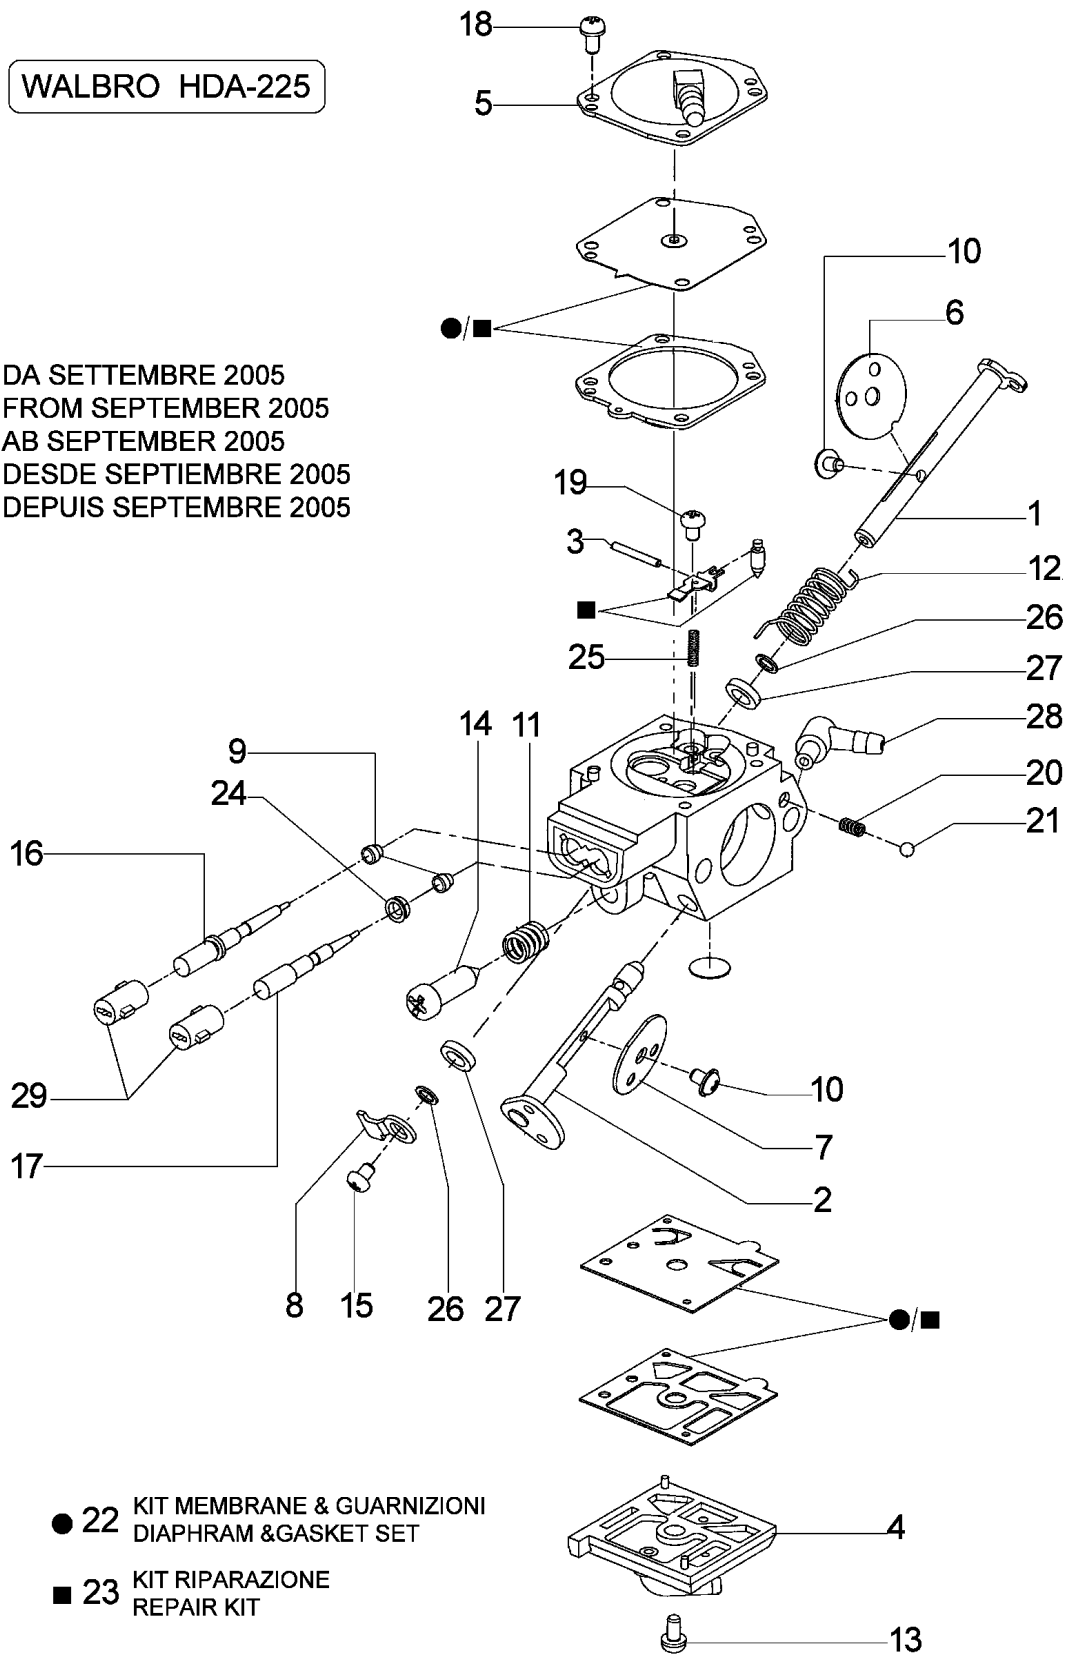

WALBRO HDA-225

DA SETTEMBRE 2005
FROM SEPTEMBER 2005
AB SEPTEMBER 2005
DESDE SEPTIEMBRE 2005
DEPUIS SEPTEMBRE 2005

- 22 KIT MEMBRANE & GUARNIZIONI
  DIAPHRAM & GASKET SET
- 23 KIT RIPARAZIONE
  REPAIR KIT

Illustration Vergaser HDA-225

Bild Nr.	St.- Zahl	Teile Nr.	Beschreibung
1	1	50010095	Welle
2	1	50010096	Welle
3	1	003300201	Bissel
4	1	52020080	Deckel
5	1	52020081	Deckel
6	1	50010099	Klappe
7	1	50010100	Klappe
8	1	2318839	Sicherung
9	2	2318634	Buchse
10	1	380000338	Schraube
11	1	094600148	Feder
12	1	50010106	Feder
13	1	50010109	Schraube
14	1	074000240	Schraube
15	1	003300209	Schraube
16	1	2318837	Schraube L
17	1	2318838	Schraube H
18	4	035000162	Schraube
19	1	003300202	Schraube
20	1	095000146	Feder
21	1	094600143	Kugel
22	1	50010122A	Vergaser satz
23	1	50010123A	Reparatur-satz
24	1	2318632	Halter
25	1	50010105	Feder
26	2	015400153	Scheibe
27	2	380000272	Kobelring
28	1	003300036	Anschluss
29	2	2318639	Sicherung